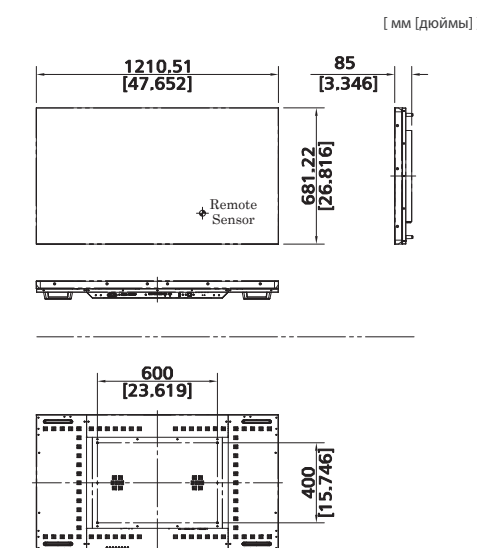

РАЗМЕРЫ

Connect.
Communicate.
Create.

+7 495 648-35-05

sales@imsolution.ru

imsolution.ru